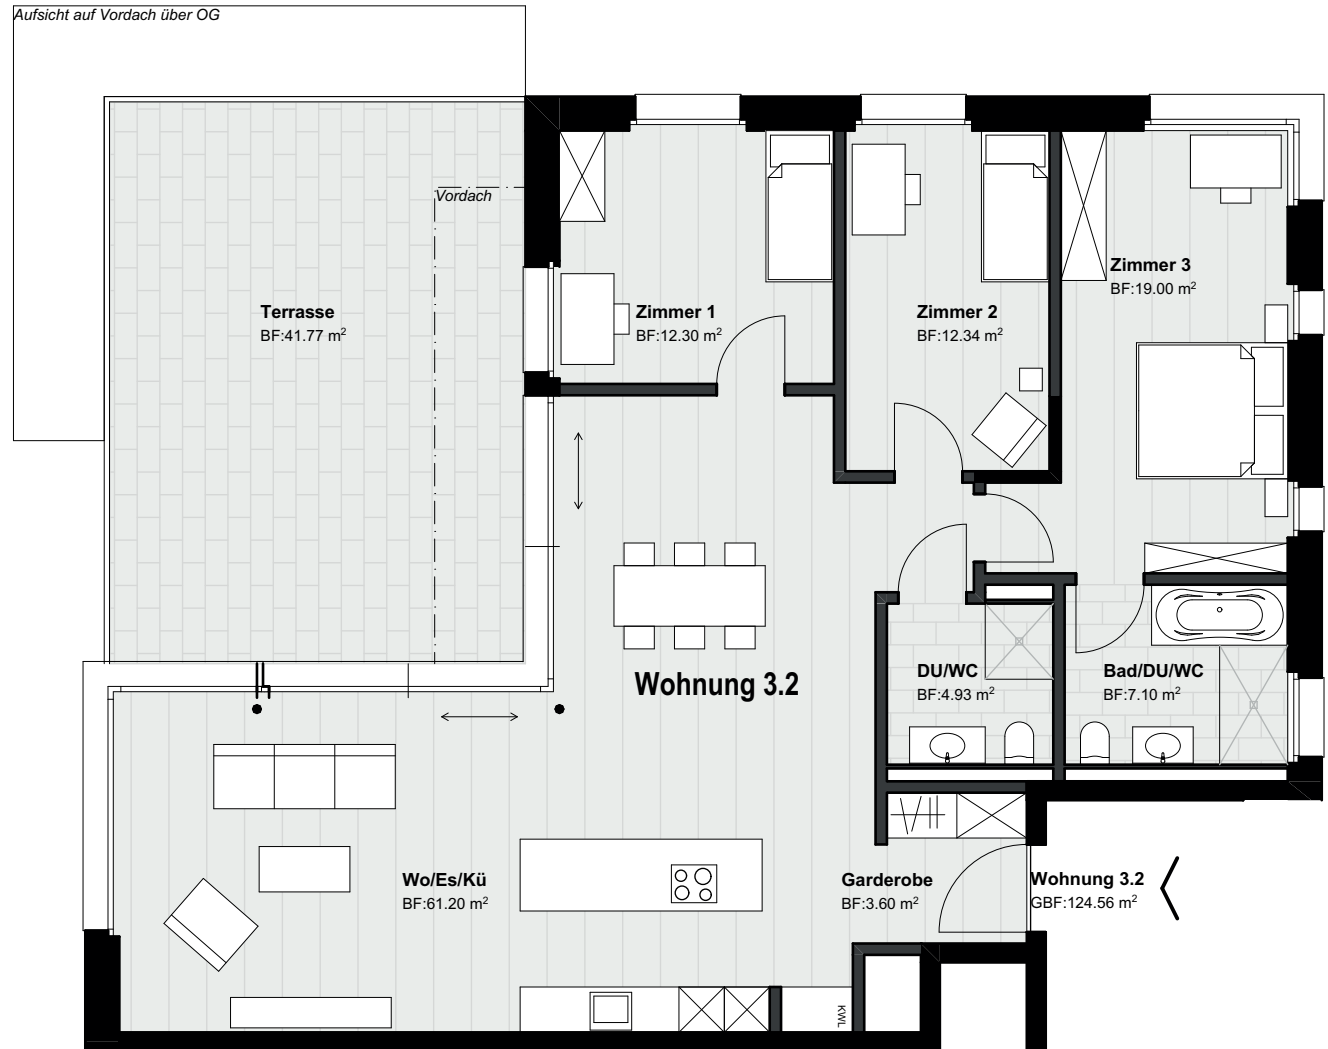

ATTIKAGESCHOSS

Wohnung	3.2
Zimmer	4 1/2
Wohnfläche	124.5m ²
Terrasse	41.7m ²
Keller	18.6m ²

MASSSTAB 1:100